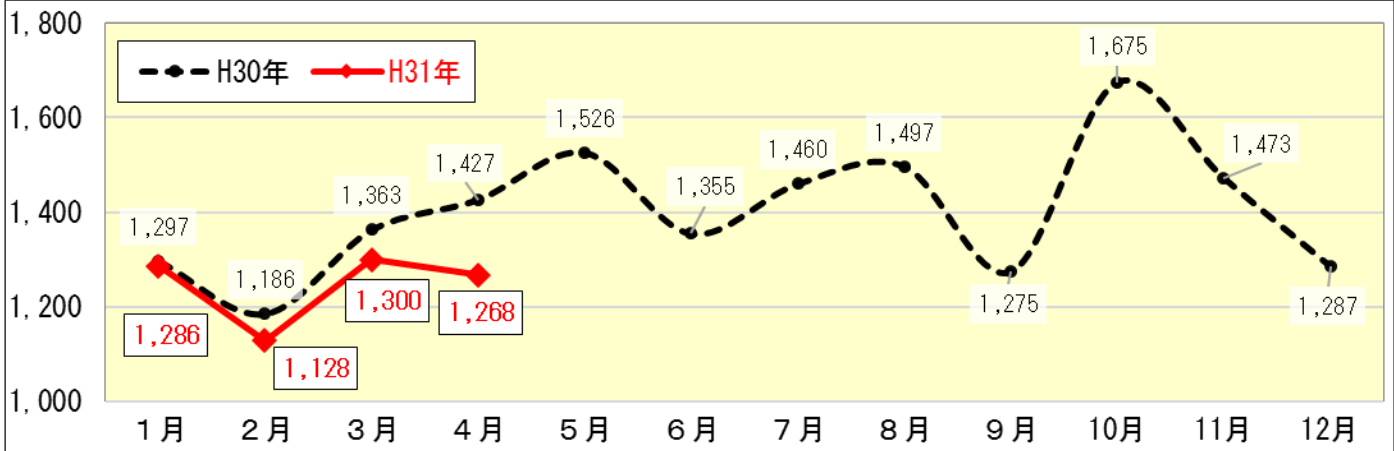

## 府内の犯罪情勢 (平成31年4月末)

### ～前年同期比5.5%減少～

【刑法犯認知件数の推移 (暫定値)】

	平成31年4月末		
	認知件数	前年同期比	
刑法犯総数	4,982	▲ 291	▲ 5.5%
凶悪犯	41	17	70.8%
粗暴犯	297	▲ 15	▲ 4.8%
窃盗犯	3,716	▲ 99	▲ 2.6%
侵入盗	229	▲ 30	▲ 11.6%
空き巣	74	▲ 21	▲ 22.1%
忍込み	38	9	31.0%
居空き	5	0	0.0%
その他	112	▲ 18	▲ 13.8%
乗り物盗	1,373	▲ 16	▲ 1.2%
自動車盗	49	16	48.5%
オートバイ盗	139	▲ 93	▲ 40.1%
自転車盗	1,185	61	5.4%
非侵入盗	2,114	▲ 53	▲ 2.4%
ひったくり	7	▲ 28	▲ 80.0%
車上ねらい	397	88	28.5%
部品ねらい	214	▲ 6	▲ 2.7%
万引き	731	▲ 30	▲ 3.9%
その他	765	▲ 77	▲ 9.1%