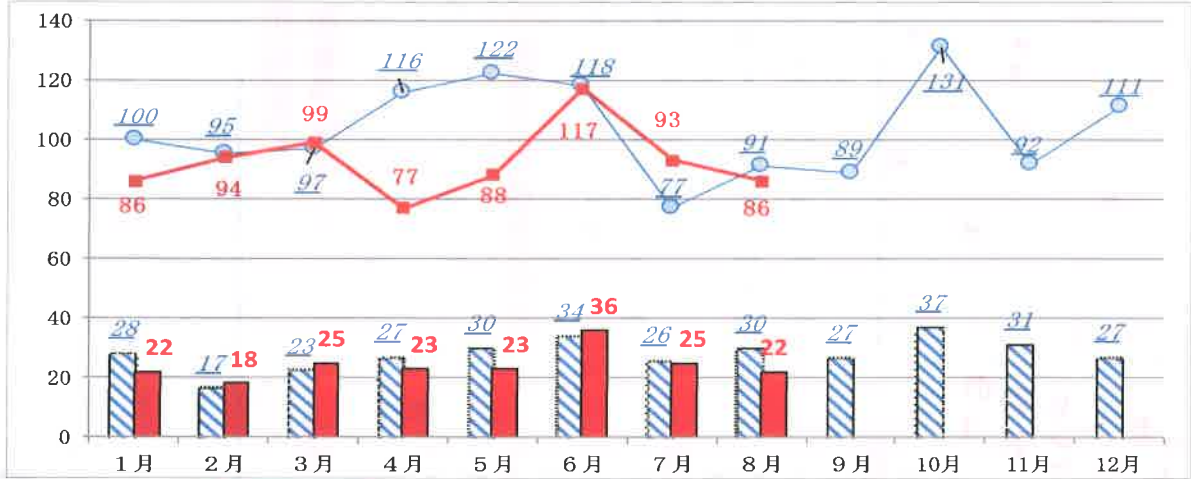

COCORO右京通信

右京区内の犯罪発生状況(令和元年8月末)

1 刑法犯の認知状況（月別の推移）

(凡例) 令和元年 ■ 平成30年 ○ 注 折れ線グラフは刑法犯総数、棒グラフは自転車盗

2 刑法犯の包括罪種別等の認知状況

<罪種別認知件数>

区分	令和元年 8月末	平成30年 8月末	増減	増減率
総数	740	816	-76	-9.3%
凶悪犯	3	1	2	200.0%
強盗	2	0	2	-
粗暴犯	42	42	0	0.0%
恐喝	1	0	1	-
窃盗犯	560	608	-48	-7.9%
侵入盗	25	31	-6	-19.4%
自動車盗	2	3	-1	-33.3%
オートバイ盗	14	26	-12	-46.2%
自転車盗	194	215	-21	-9.8%
施錠なし	113	135	-22	-16.3%
ひったくり	4	4	0	0.0%
車上ねらい	55	41	14	34.1%
自動販売機ねらい	2	5	-3	-60.0%
部品ねらい	18	10	8	80.0%
置引き	34	35	-1	-2.9%
万引き	126	149	-23	-15.4%
その他	86	89	-3	-3.4%
知能犯	20	32	-12	-37.5%
風俗犯	9	10	-1	-10.0%
強制わいせつ	8	5	3	60.0%
その他刑法犯	106	123	-17	-13.8%
器物損壊等	72	89	-17	-19.1%

<交番別認知件数>

	令和元年 8月末	平成30年 8月末	増減	増減率
梅津	64	60	4	6.7%
西五条	47	56	-9	-16.1%
西京極	56	64	-8	-12.5%
春日	110	131	-21	-16.0%
嵯峨嵐山	34	35	-1	-2.9%
嵯峨野	55	65	-10	-15.4%
西大路四条	101	130	-29	-22.3%
花園安井	53	48	5	10.4%
福王子	25	27	-2	-7.4%
高雄	3	2	1	50.0%
山ノ内	76	66	10	15.2%
太秦	55	66	-11	-16.7%
常磐野	53	53	0	0.0%
京北	1	1	0	0.0%
細野	0	4	-4	-100.0%
山国	0	1	-1	-100.0%
黒田	0	0	0	-
弓削	4	1	3	300.0%
その他	3	6	-3	-50.0%