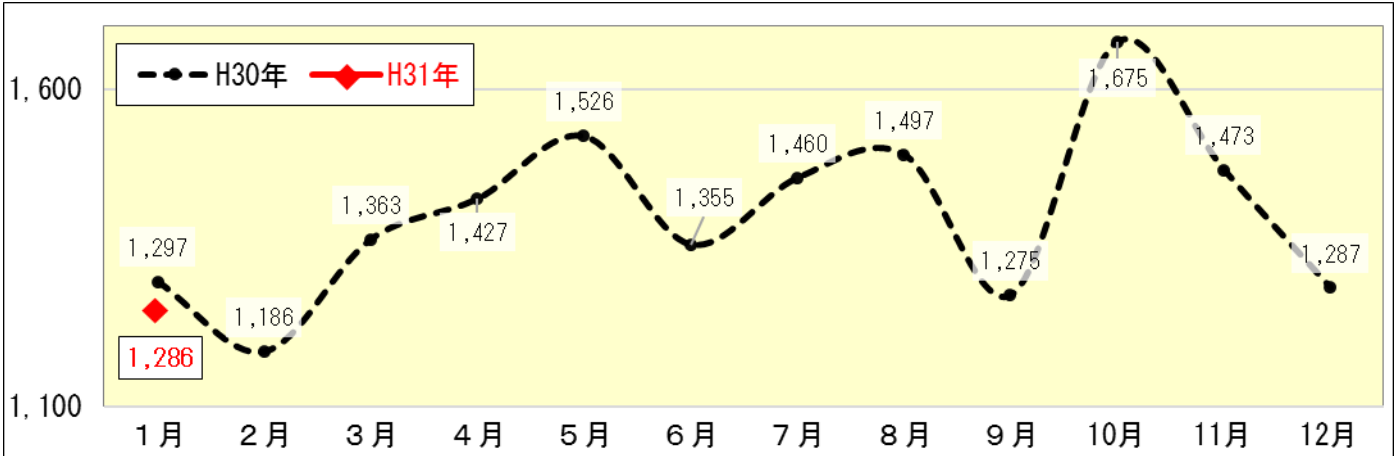

# 地域安全ニュース

平成31年2月

## 府内の犯罪情勢 (平成31年1月末)

### ～前年同期比約0.8%減少～

【刑法犯認知件数の推移 (暫定値)】

	平成31年1月末	
	認知件数	前年同期比
刑法犯総数	1,286	▲ 11 ▲ 0.8%
凶悪犯	12	5 71.4%
粗暴犯	77	1 1.3%
窃盗犯	996	39 4.1%
侵入盗	55	▲ 11 ▲ 16.7%
空き巣	20	▲ 1 ▲ 4.8%
忍込み	11	▲ 1 ▲ 8.3%
居空き	0	▲ 1 ▲ 100.0%
その他	24	▲ 8 ▲ 25.0%
乗り物盗	358	23 6.9%
自動車盗	7	▲ 1 ▲ 12.5%
オートバイ盗	36	▲ 3 ▲ 7.7%
自転車盗	315	27 9.4%
非侵入盗	583	27 4.9%
ひったくり	1	▲ 4 ▲ 80.0%
車上ねらい	149	75 101.4%
部品ねらい	60	9 17.6%
万引き	184	▲ 14 ▲ 7.1%
その他	189	▲ 39 ▲ 17.1%