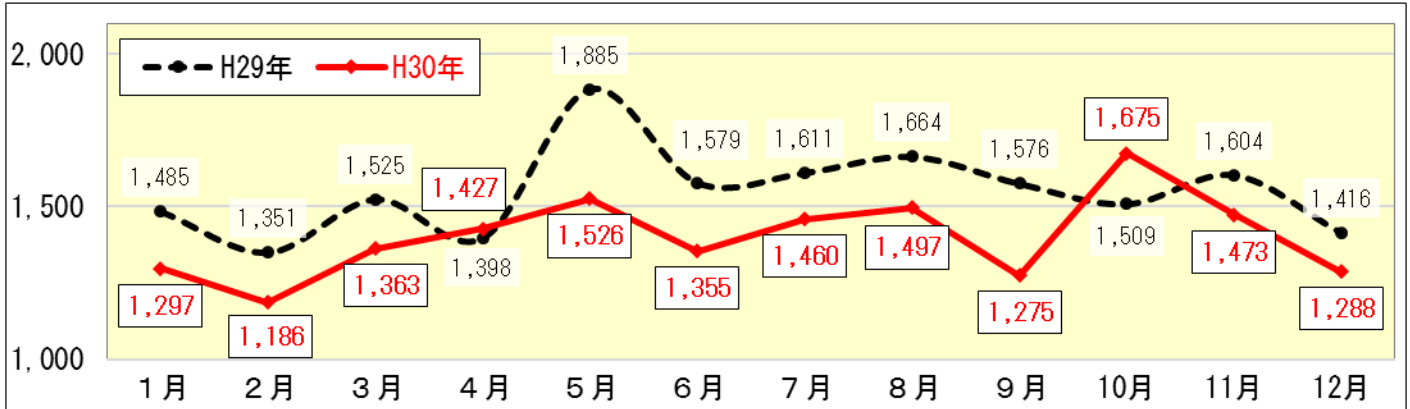

地域安全ニュース

平成31年 1月

府内の犯罪情勢 (平成30年中)

～前年対比約9.6%減少～

【刑法犯認知件数の推移 (暫定値)】

	平成30年中		
	認知件数	前年対比	
刑法犯総数	16,822	▲ 1,781	▲ 9.6%
凶悪犯	95	5	5.6%
粗暴犯	1,078	48	4.7%
窃盗犯	12,226	▲ 1,019	▲ 7.7%
侵入盗	785	▲ 176	▲ 18.3%
空き巣	307	▲ 67	▲ 17.9%
忍込み	91	▲ 24	▲ 20.9%
居空き	24	▲ 8	▲ 25.0%
その他	363	▲ 77	▲ 17.5%
乗り物盗	4,970	▲ 602	▲ 10.8%
自動車盗	114	▲ 5	▲ 4.2%
オートバイ盗	615	▲ 87	▲ 12.4%
自転車盗	4,241	▲ 510	▲ 10.7%
非侵入盗	6,471	▲ 241	▲ 3.6%
ひったくり	74	▲ 31	▲ 29.5%
車上ねらい	1,122	102	10.0%
部品ねらい	634	▲ 5	▲ 0.8%
万引き	2,059	▲ 59	▲ 2.8%
その他	2,582	▲ 248	▲ 8.8%

	平成30年中		
	認知件数	前年対比	
知能犯	738	▲ 101	▲ 12.0%
詐欺	616	▲ 157	▲ 20.3%
その他	122	56	84.8%
風俗犯	222	5	2.3%
強制わいせつ	122	▲ 36	▲ 22.8%
公然わいせつ	62	17	37.8%
その他	38	24	171.4%
その他の刑法犯	2,463	▲ 719	▲ 22.6%
占有離脱物横領	471	▲ 102	▲ 17.8%
住居侵入	184	▲ 22	▲ 10.7%
器物損壊等	1,626	▲ 592	▲ 26.7%
その他	182	▲ 3	▲ 1.6%