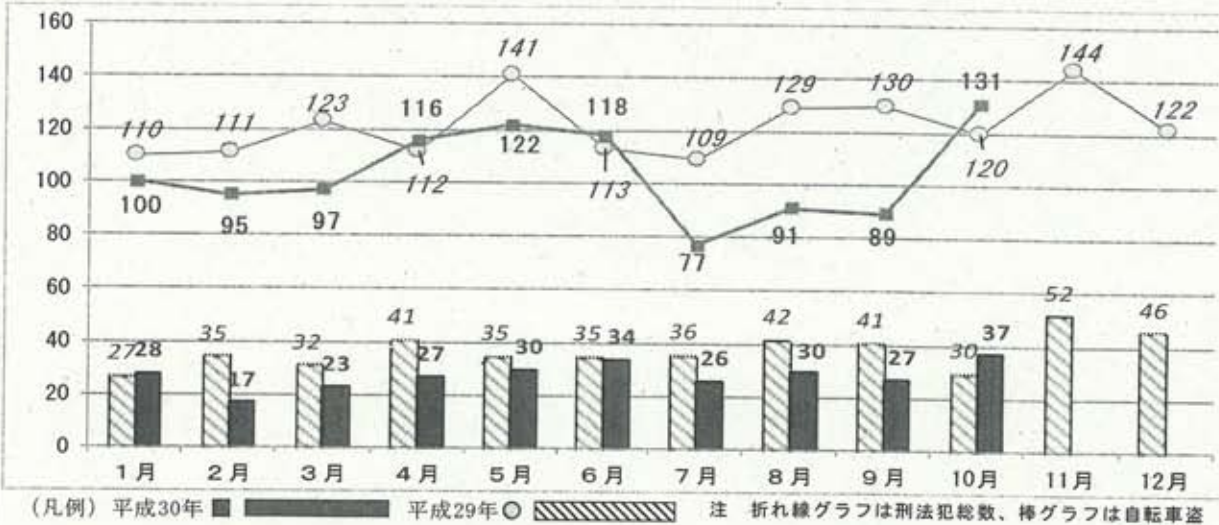

COCORO右京通信

右京区内の犯罪発生状況(平成30年10月末現在)

1 刑法犯の認知状況(月別の推移)

2 刑法犯の包括罪種別等の認知状況

区分	平成29年 10月末	平成30年 10月末	増減	増減率
刑法犯総数	1,198	1,036	▲ 162	▲ 13.5
凶悪犯	5	1	▲ 4	▲ 80.0
強盗	2	0	▲ 2	▲ 100.0
粗暴犯	52	59	▲ 7	▲ 13.5
恐喝	2	2	0	0.0
窃盗犯	874	781	▲ 93	▲ 10.6
侵入盗	46	38	▲ 8	▲ 17.4
自動車盗	2	4	▲ 2	▲ 100.0
オートバイ盗	60	33	▲ 27	▲ 45.0
自転車盗	354	279	▲ 75	▲ 21.2
うち施錠なし	212	176	▲ 36	▲ 17.0
ひったくり	2	6	▲ 4	▲ 200.0
車上ねらい	80	58	▲ 22	▲ 27.5
自動販売機ねらい	5	6	▲ 1	▲ 20.0
部品ねらい	24	19	▲ 5	▲ 20.8
置引き	51	45	▲ 6	▲ 11.8
万引き	149	179	▲ 30	▲ 20.1
その他	64	57	▲ 7	▲ 10.9
知能犯	36	42	▲ 6	▲ 16.7
風俗犯	14	13	▲ 1	▲ 7.1
強制わいせつ	12	7	▲ 5	▲ 41.7
その他の刑法犯	217	140	▲ 77	▲ 35.5
器物損壊等	152	98	▲ 54	▲ 35.5

〈交番別認知件数〉

	平成29年 10月末	平成30年 10月末	増減	増減率
梅津	120	76	▲ 44	▲ 36.7
西五条	98	73	▲ 25	▲ 25.5
西京極	86	77	▲ 9	▲ 10.5
春日	159	166	▲ 7	▲ 4.4
嵯峨嵐山	48	43	▲ 5	▲ 10.4
嵯峨野	71	82	▲ 11	▲ 15.5
西大路四条	174	158	▲ 16	▲ 9.2
花園安井	100	61	▲ 39	▲ 39.0
福王子	41	36	▲ 5	▲ 12.2
高雄	1	5	▲ 4	▲ 400.0
山ノ内	80	86	▲ 6	▲ 7.5
太秦	112	90	▲ 22	▲ 19.6
常磐野	89	69	▲ 20	▲ 22.5
京北	3	1	▲ 2	▲ 66.7
細野	3	4	▲ 1	▲ 33.3
山国	1	1	0	0.0
黒田	0	0	0	—
弓削	5	1	▲ 4	▲ 80.0
その他	7	7	0	0.0
計	1,198	1,036	▲ 162	▲ 13.5

3 振り込め詐欺等特殊詐欺の認知状況

10月末	平成29年	平成30年	増減	増減率
右京区内	21	17	▲ 4	▲ 19.0
区内被害額(万円)	7,080	2,130	▲ 4,950	▲ 69.9

- 刑法犯は162件(13.5%)減少
- 自転車盗は75件(21.2%)減少
- 万引きは30件(20.1%)増加
- 特殊詐欺被害額 約2,130万円(右京)