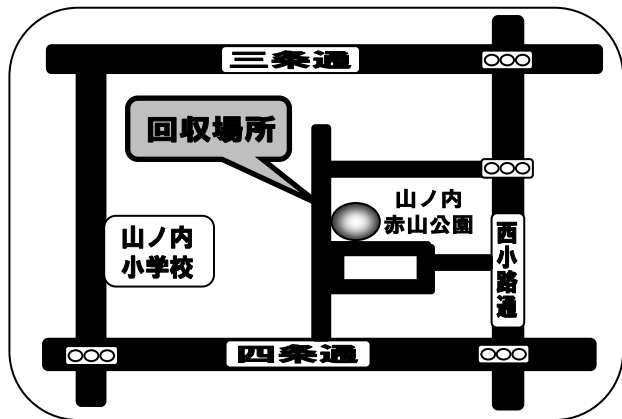

移動式拠点回収(資源物回収)を実施します!

回収時間 14:00~15:00

移動式拠点回収

検索

4月9日(金)

『赤山公園』

6月18日(金)

山ノ内赤山町

9月17日(金)

※4月~9月までの予定です。カレンダー等にメモをお願いします。

回収品目

京都市内の家庭から排出されたものに限りです。

駐車スペースはありませんので、ご注意ください。

事業活動に伴って排出されたものは回収しません。

新聞・ダンボール	雑がみ(紙箱, 包装紙など)	紙パック	使用済てんぷら油 ※液状の植物性のものに限ります。	古着類(古着, 布など) ※汚れているものや, 布団などは回収できません。	乾電池
ボタン電池 ※+極・-極にテープを貼るなど, 絶縁してください。	充電式電池 ※自動車用・産業用バッテリーは回収できません。	蛍光管 ※白熱電球や, 割れているものは回収できません。	水銀体温計・水銀血圧計	小型家電 (30cm×40cm×40cm以下のもの)	記憶媒体類(CD・ビデオテープなど) ※他人に知られたいく情報は消去してください。
インクカートリッジ	リユースびん(一升びん, ビールびん)	刃物類(包丁, はさみなど)	使い捨てライター	陶磁器製の食器 ※食器以外や, ガラス・プラスチック製品, 植木鉢などは回収しません。	木の枝 ※長さは50cm以内 ※ひもで束ねるか, 中身の見える袋に入れる ※一度に2束(袋)まで ※一本当たりの太さ10cm以内 ※土等の異物は必ず取り除く。

石油類, 薬品などの「有害・危険ごみ」は, 回収しません。
(有害・危険ごみを回収する機会にお持ちいただきますようお願いいたします。)

- ◎ 回収品目以外を持ち込まれた場合は, お持ち帰りいただきます。
- ◎ 回収時間外や, 中止時に置いて行かれた場合は, 不法投棄となり, 処罰の対象となります。
- ◎ 荒天場合は, 予告なく中止することがありますので, ご了承ください。

お問い合わせ

西部まち美化事務所 (TEL882-5787)

右京エコまちステーション (TEL366-0190)

新型コロナウイルス感染症の影響により, 中止する場合があります。

回覧